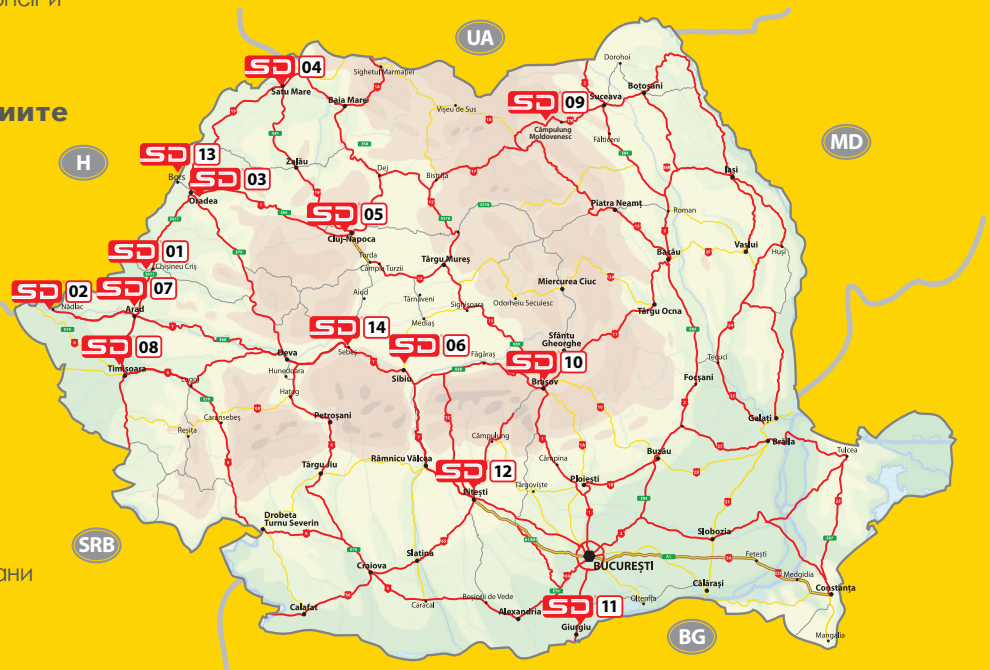

euroShell Card увеличи броя на търговските обекти в Румъния

Smart Diesel е нашият нов партньор в Румъния, който приема карти euroShell от май 2012 г. Мрежата се състои от 14 бензиностанции на самообслужване, предназначени за товарни автомобили. Посетете комплексите на Smart Diesel, заредете с карта euroShell и се възползвайте от предимствата.

Предимства на бензиностанциите Smart Diesel:

- Винаги на разположение - работят денонощно
- Висока сигурност - обектите са под видеонаблюдение
- Удобна локация - разположени са на важни транспортни артерии
- Конкурентна цена
- Високоскоростни помпи
- Качествени горива и AdBlue (на избрани обекти)